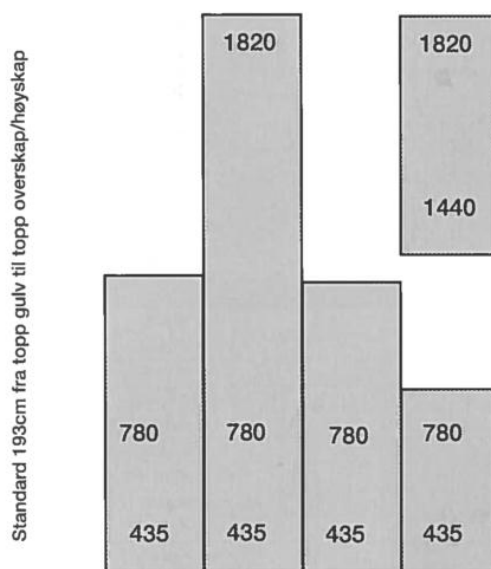

KUBBEMÅL KJØKKEN

Kubbemål

fra topp gulv til senter kubbing

MÅLSKISSE

KUBBEMÅL BAD

Kubbemål i mm fra topp gulv til senter kubbing

Standard 25cm fra topp gulv til underkant skap