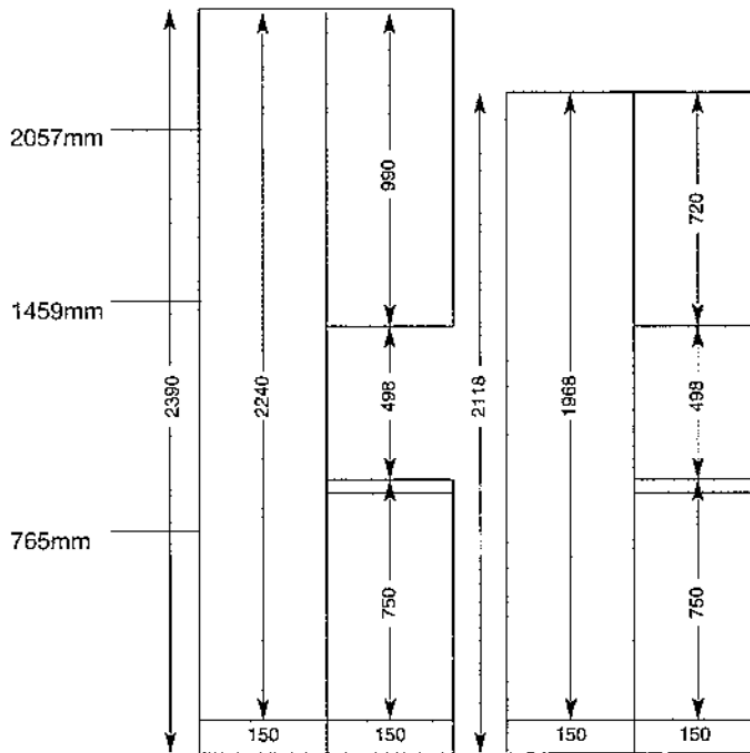

KUBBEMÅL KJØKKEN

Kubbemål

fra topp gulv til senter kubbing

MÅLSKISSE

KUBBEMÅL BAD

Kubbemål i mm fra topp gulv til senter kubbing

Standard 25cm fra topp gulv til underkant skap